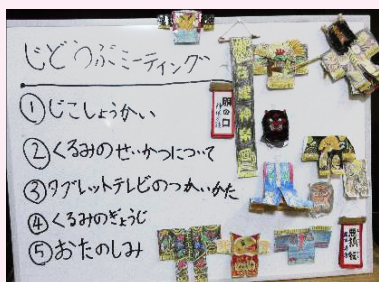

やよい棟

やよい棟では、毎週土曜日の午後、余暇支援として、色々な事を計画して楽しんでいただいています。DVD を見たり、体操をしたり、いつもとちょっと違う特別なおやつを提供してみたりしています。また、創作活動やぬりえ、しゃぼん玉など、その季節に合わせた事をする事により、季節感を感じていただいております。これからも、笑顔で元気に楽しく生活していただけるように、一緒に楽しんでまいります。一年間よろしくお願いいたします。

ひまわり棟

ひまわり棟ではご利用者様の普段の日中活動とは別に、園外活動や調理実習等を行っています。色々な活動を取り入れることで、少しでも楽しんでいただける日常を提供しています。季節を感じられる活動を意識しつつ、心が豊かになれるように工夫を凝らしたものを提供していきたいと思っております。これからもご利用者様やご家族の皆様が喜んでいただけるよう職員一同、ご利用者様と共に明るく楽しみながら一人一人に寄り添った支援を心掛けていきます。

千鳥棟

桜も咲きそろい、春を感じる季節になりました。ご利用者様は、大きな怪我や病気もなく元気に過ごされています。天気の良い日には棟外に出て日光浴、周辺のウォーキングを行い、時にはバスを使い園外へのドライブや散策などを日課に取り入れています。ご利用者様が楽しく、充実した日課が提供できるように支援員一同取り組んでいきます。

児童部

新年度を迎え、ご利用者様も気持ち新たに新学年での生活を始まられています。児童部では今年度は『できることをふやす』をテーマに日々の支援に取り組んでまいります。