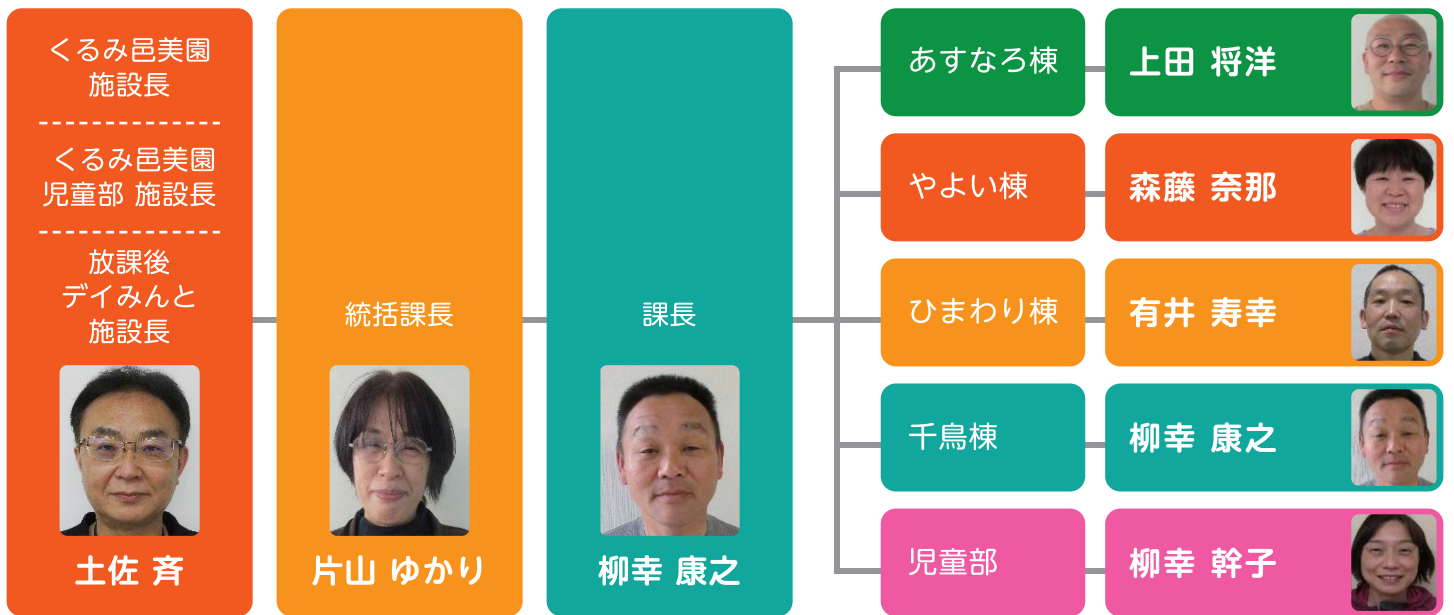

支援課長より ご挨拶

新緑の候、野山が鮮やかに色づく中、各地で田植えの便りが届く季節となりました。さて、令和7年度を振り返りますと、皆様が感染対策にご協力くださったおかげで、新型コロナウイルス等の感染症の発生がなかったことを大変喜んでおります。現在はコロナ禍以前の活動が徐々に再開できており、ご利用様が生き生きと行事に参加されている姿を拝見できることが、私たち職員にとって何よりの喜びです。今後もこの素晴らしい日常を守り、皆様と喜びを共有していきたいと考えております。引き続きよろしく願いいたします。

くるみ邑美園・児童部組織図

新入職員紹介

● 片山 ゆかり (愛香園から異動)

笑顔あふれる生活を支えていきたいと思っております。よろしく申し上げます。

● 上田 将洋 (愛香園から異動)

愛香園から11年ぶりに戻ってまいりました。皆様の笑顔あふれる毎日に寄り添えるよう努めます。よろしく願いいたします。

● 森岡 隼人 (愛香園から異動)

4年ぶりに愛香園より異動してきました。この度は児童部ですが、ご利用様が生き生きと過ごせる様に努めて参ります。

● 日高 さち (愛香園から異動)

愛香園から移動になりました。不慣れな所も多々あると思いますがよろしく申し上げます。

● 日高 優子 (愛香園から異動)

愛香園から異動になりました。分からないこと、出来ないことが沢山ありますがよろしく申し上げます。

● 佐藤 千加代 (新規採用)

一日でも早くお役に立てるよう努力してまいります。どうぞよろしく願いいたします。

● 平岡 絵里 (新規採用)

不慣れで沢山ご迷惑をおかけするかもしれませんが、ご利用様に寄り添いながら沢山の学びを大切にしたいと思います。よろしくお願い致します。

● 白砂 美香 (新規採用)

新しく栄養士として入りました。厨房の人達と相談しながら、美味しい食事づくりをして行きたいと思っています。よろしく申し上げます。

● 寺本 壽人 (新規採用)

3月より勤務させていただいております。慣れないことも多々ありますが、よろしく願いいたします。

異動・退職者 のお知らせ

この度、4名の退職・2名の異動がありましたのでお知らせします。長い間、大変お世話になりました。

退職：上田早也・藤原千夏・日野山真優・日野山剣斗

異動：勢田泰也(愛香園へ異動)・伊東真理(愛香園へ異動)・日高武(交流ホームへ異動)